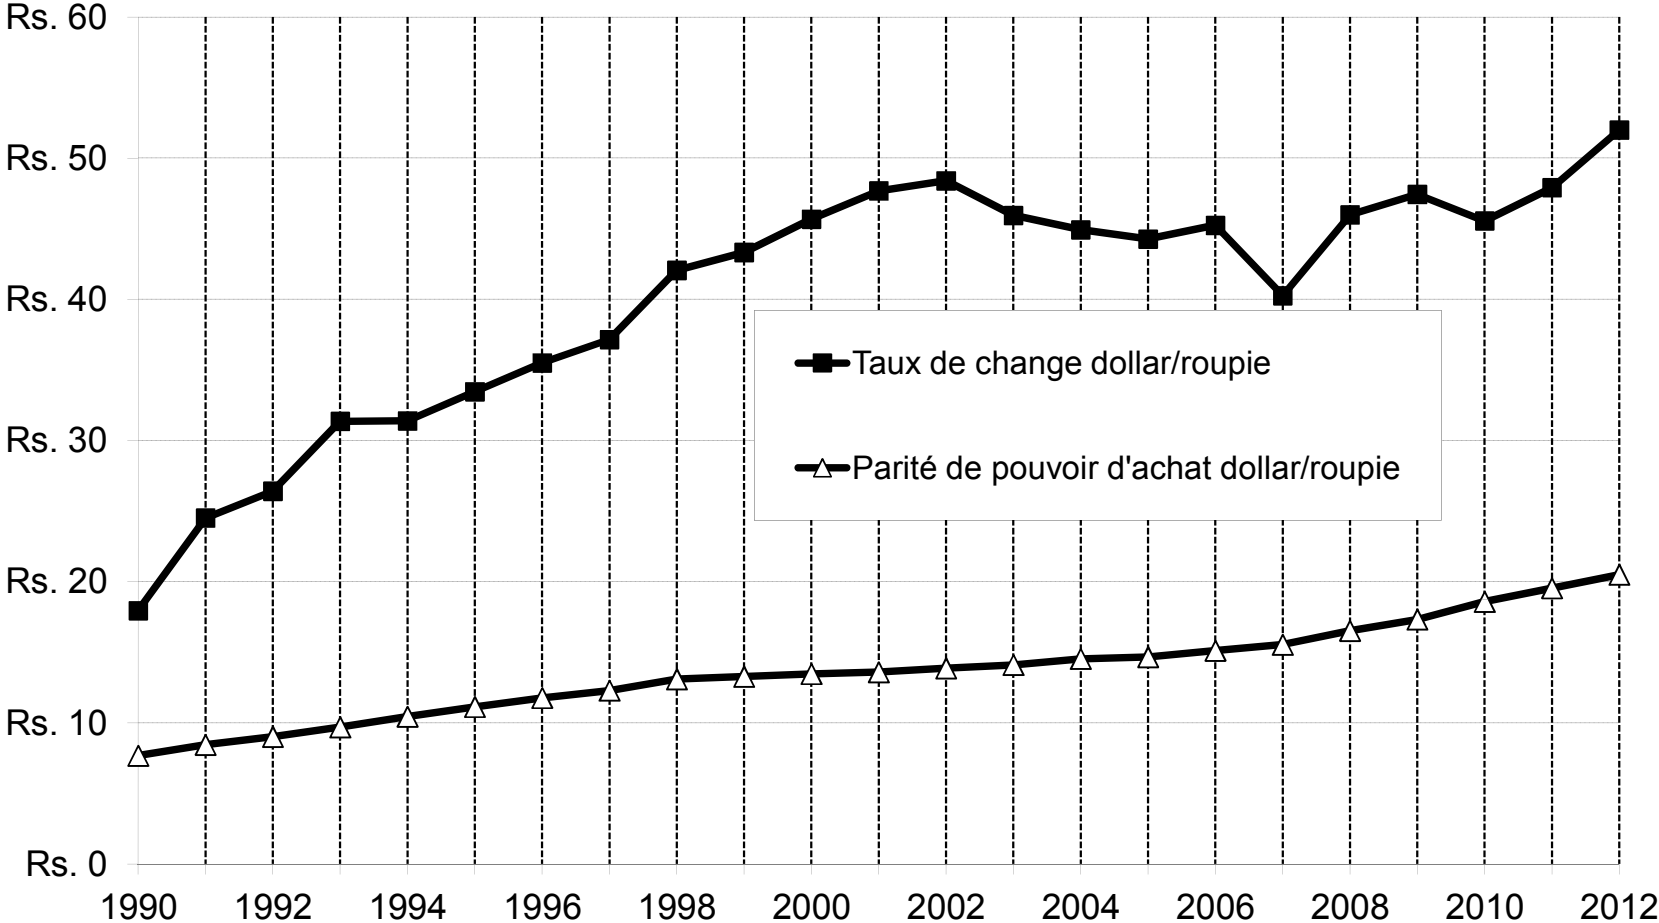

**Graphique S1.5b. Taux de change vs parité de pouvoir d'achat:
dollar/roupie**

Lecture: en 2012, le dollar vaut environ 50 roupies d'après le taux de change courant, mais 20 en parité de pouvoir d'achat. Sources et séries: voir piketty.pse.ens.fr/capital21c